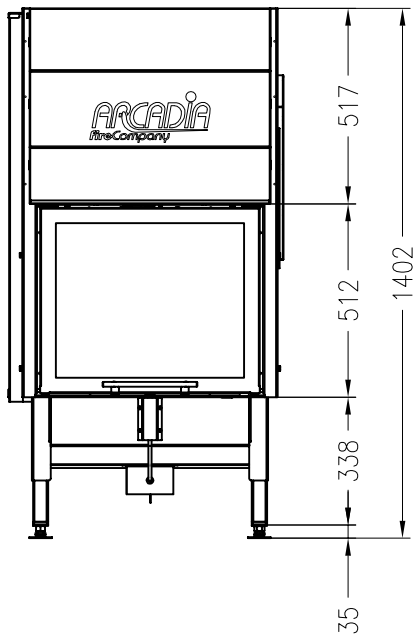

Vita frontale 60, SL
hochschiebbar

Stand: 06/2014

Vorderansicht
M~1:20

Seitenansicht
M~1:20

Horizontalschnitt
M~1:10

Alle Abbildungen und Zeichnungen sind urheberrechtlich geschützt.
Verwertung oder Veröffentlichung, auch einzelner Details, nur mit unserer Genehmigung.
Technische Änderungen und Irrtümer vorbehalten.