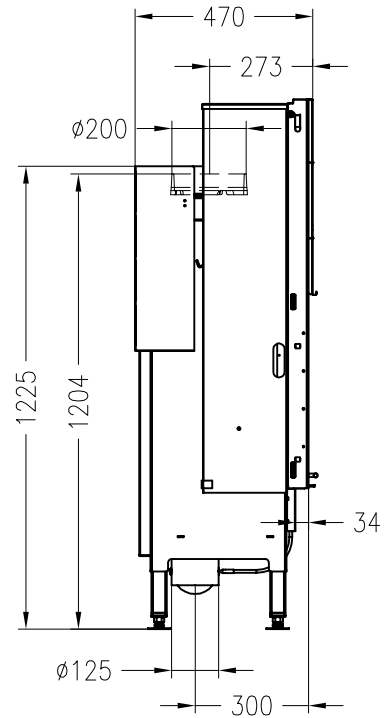

Vita frontale 60, SL
hochschiebbar

Stand: 06/2014

Vorderansicht
M~1:20

Seitenansicht
M~1:20

Horizontalschnitt
M~1:10

Alle Abbildungen und Zeichnungen sind urheberrechtlich geschützt.
Verwertung oder Veröffentlichung, auch einzelner Details, nur mit unserer Genehmigung.
Technische Änderungen und Irrtümer vorbehalten.