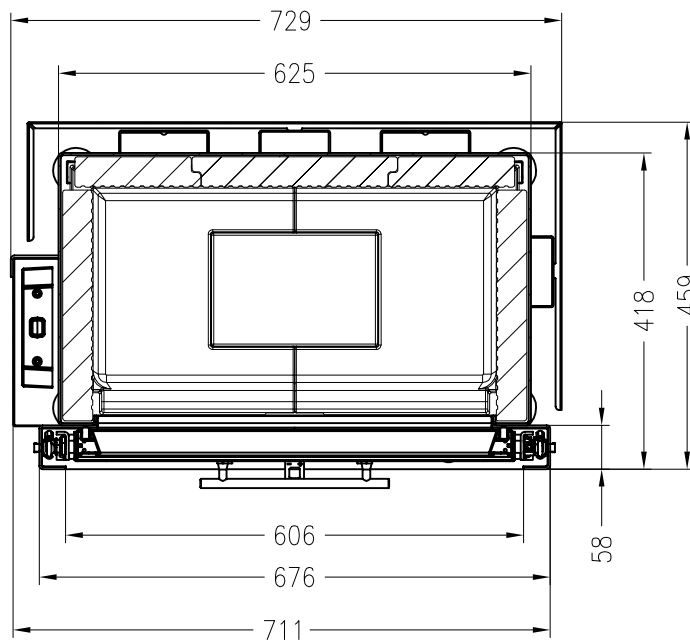

Vita frontale 60, SL
hochschiebbar

Stand: 06/2014

Vorderansicht
M~1:20

Seitenansicht
M~1:20

Horizontalschnitt
M~1:10

Alle Abbildungen und Zeichnungen sind urheberrechtlich geschützt.
Verwertung oder Veröffentlichung, auch einzelner Details, nur mit unserer Genehmigung.
Technische Änderungen und Irrtümer vorbehalten.